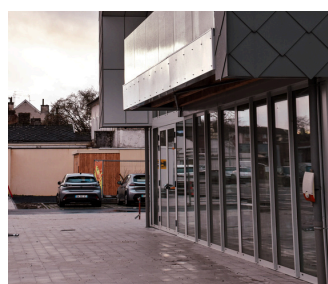

1 CELLULE BAR-RESTAURANT À LOUER !

**ceNTR'
Halle**
LIEU DE
CONVIVIALITÉS
& DE GOURMANDISES

NOUS RECHERCHONS UN EXPLOITANT POUR NOTRE CELLULE DE RESTAURATION

- Un restaurant (100 m²)
- Une terrasse orientée plein Sud (42 m²)
- Un parking attenant (environ 20 places)
- Cuisine conçue pour l'installation d'équipements professionnels avec un espace de stockage. (surface totale 45m²)